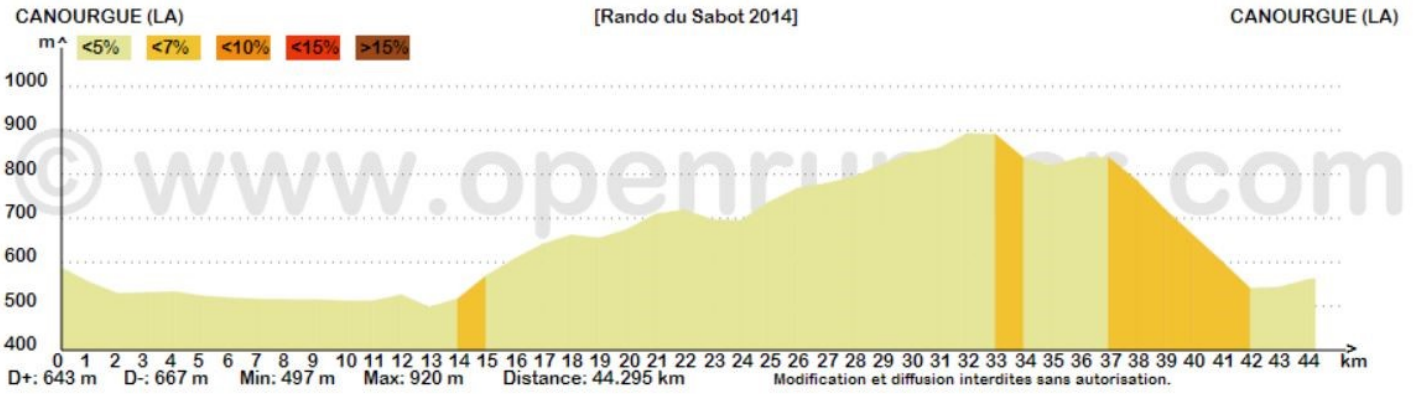

# Rando du Sabot 2014

## Le Causse 44kms

## Lee Gorges du Tarn 66 kms