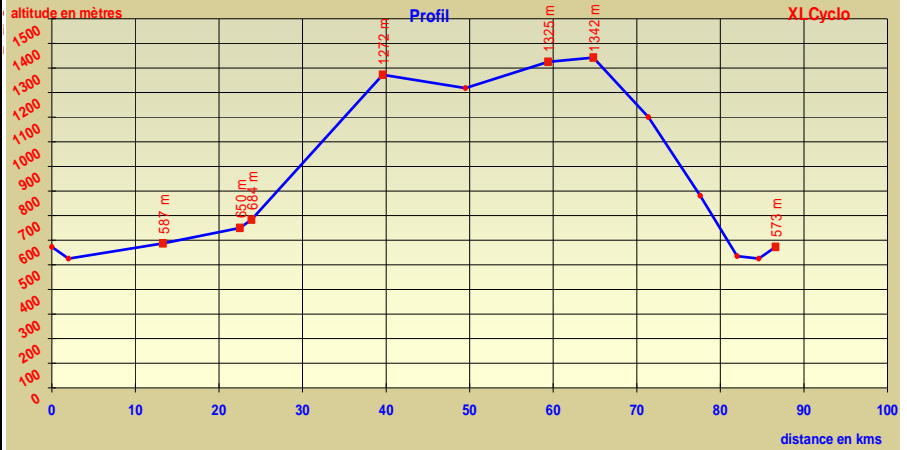

# ITINERAIRE

**LEGENDE :**

-  SOMMET
-  TOILETTES

CartoExplreur 3 - Copyright IGN

**DEPART ARRIVEE**

LE PLATEAU DE L'AUBRAC		Profil de parcours				LE PLATEAU DE L'AUBRAC			
lieu	indications itinéraire	kms partiels	altitude mètres	total kms	nombre de v. de m. de p.	nombre de m. de p.	nombre de m. de p.	nombre de m. de p.	nombre de m. de p.
LA CANOURGUE	D998	0	573	0,0	0				
BANASSAC	D998/D809 D	2	525	2,0					
LES AJUSTONS	D809/N88 D	11,3	587	13,3	62				
MARVEJOLS	D809 TD	9,2	650	22,5	63				
R. POINT POMPIERS	D809/D900 G	1,4	684	23,9	34	2,4			
SOMMET	D900 TD	15,7	1272	39,6	588	3,7			
MONTGROUSSET	D900/D52 G	9,9	1218	49,5					
BURON DU RACHAS	D52 TD	9,9	1325	59,4	107	1,1			
COL DE BONNCOMBE	D52 TD	5,4	1342	64,8	17				
COL DU TREBATUT	D52 TD	6,6	1100	71,4					
ST GERMAIN DU TEIL	D52 TD	6,2	781	77,6					
PLAN D'EAU DE BOOZ	D52/D809 D	4,4	535	82,0					
BANASSAC	D809/D998 G	2,6	525	84,6					
LA CANOURGUE	D998	2	573	86,6	48	2,4			

LEGENDE : ———

dénivelé = 919 mètres  
distance totale = 87 kms

TD : TOUT DROIT

D : DROITE

G : GAUCHE

**Plante Routes**  
VOTRE GARAGE VÉLO  
Tel/fax : 04.66.49.17.00  
5 avenue du Pont Romp, 48000 Mende  
plante2routes@wanadoo.fr  
www.plante2routes.com