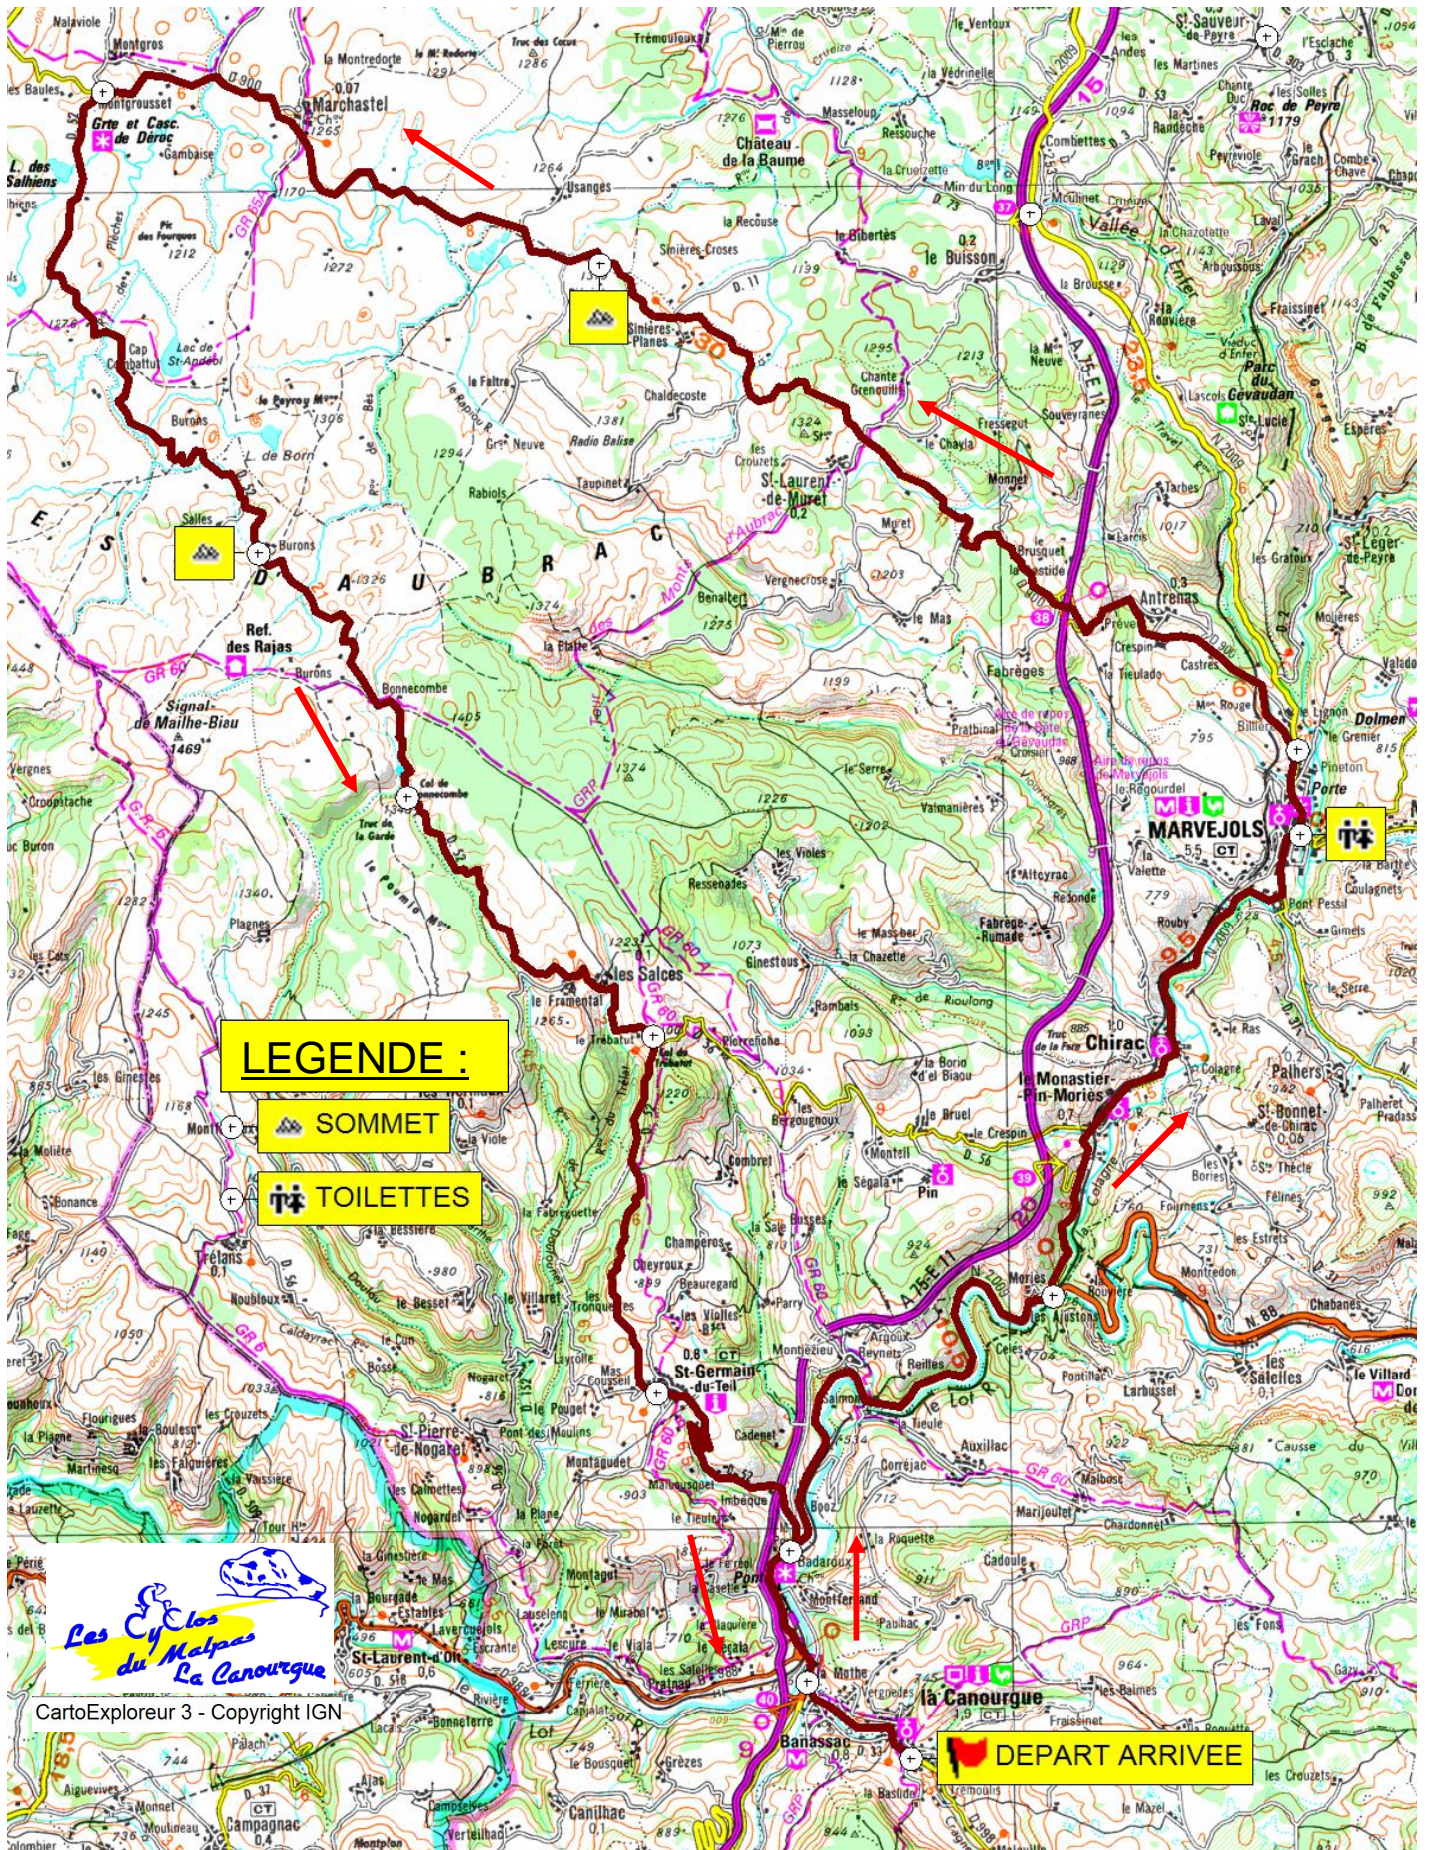

# ITINERAIRE

**LEGENDE :**

-  SOMMET
-  TOILETTES

CartoExplreur 3 - Copyright IGN

**DEPART ARRIVEE**

LE PLATEAU DE L'AUBRAC		Profil de parcours				LE PLATEAU DE L'AUBRAC			
lieu	indications itinéraire	kms partiels	altitude mètres	total kms	nombre de v. de m. de p.	nombre de m. de p.	nombre de m. de p.	nombre de m. de p.	nombre de m. de p.
LA CANOURGUE	D998	0	573	0,0	0				
BANASSAC	D998/D809 D	2	525	2,0					
LES AJUSTONS	D809/N88 D	11,3	587	13,3	62				
MARVEJOLS	D809 TD	9,2	650	22,5	63				
R. POINT POMPIERS	D809/D900 G	1,4	684	23,9	34	2,4			
SOMMET	D900 TD	15,7	1272	39,6	588	3,7			
MONTGROUSSET	D900/D52 G	9,9	1218	49,5					
BURON DU RACHAS	D52 TD	9,9	1325	59,4	107	1,1			
COL DE BONNCOMBE	D52 TD	5,4	1342	64,8	17				
COL DU TREBATUT	D52 TD	6,6	1100	71,4					
ST GERMAIN DU TEIL	D52 TD	6,2	781	77,6					
PLAN D'EAU DE BOOZ	D52/D809 D	4,4	535	82,0					
BANASSAC	D809/D998 G	2,6	525	84,6					
LA CANOURGUE	D998	2	573	86,6	48	2,4			

LEGENDE : ———

dénivelé = 919 mètres  
distance totale = 87 kms

TD : TOUT DROIT

D : DROITE

G : GAUCHE

**Plante Routes**  
VOTRE GARAGE VÉLO  
Tel/fax : 04.66.49.17.00  
5 avenue du Pont Romp, 48000 Mende  
plante2routes@wanadoo.fr  
www.plante2routes.com