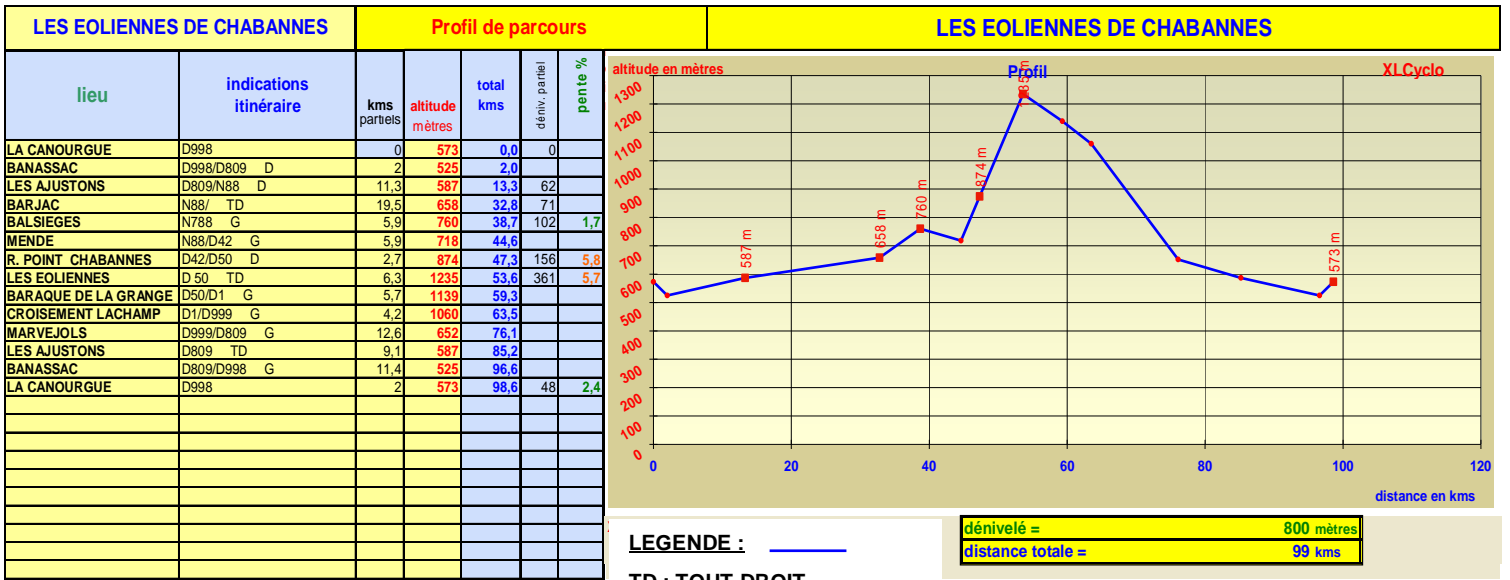

ITINERAIRE

Planète Routes
VOTRE GARAGE VÉLO
Tel/fax : 04.66.49.17.00
5 avenue du Pont Roupié 48000 Mende
planetaroutes@wanadoo.fr
www.planetaroutes.com

BAR - BRASSERIE
Le Tto
Place Portal
48500 La Canourgue
Tel : 04.66.32.88.80

Le Val d'Urgne
Châteaux Restaurant - Golf
SEJOURS CYCLO
EN PENSION COMPLETE -
DEMI PENSION...
GROUPES OU INDIVIDUELS
Cuisine soignée et hébergement de qualité
04.66.32.84.00 www.lozereleisure.com
Route des gorges du Tarn 48500 La Canourgue