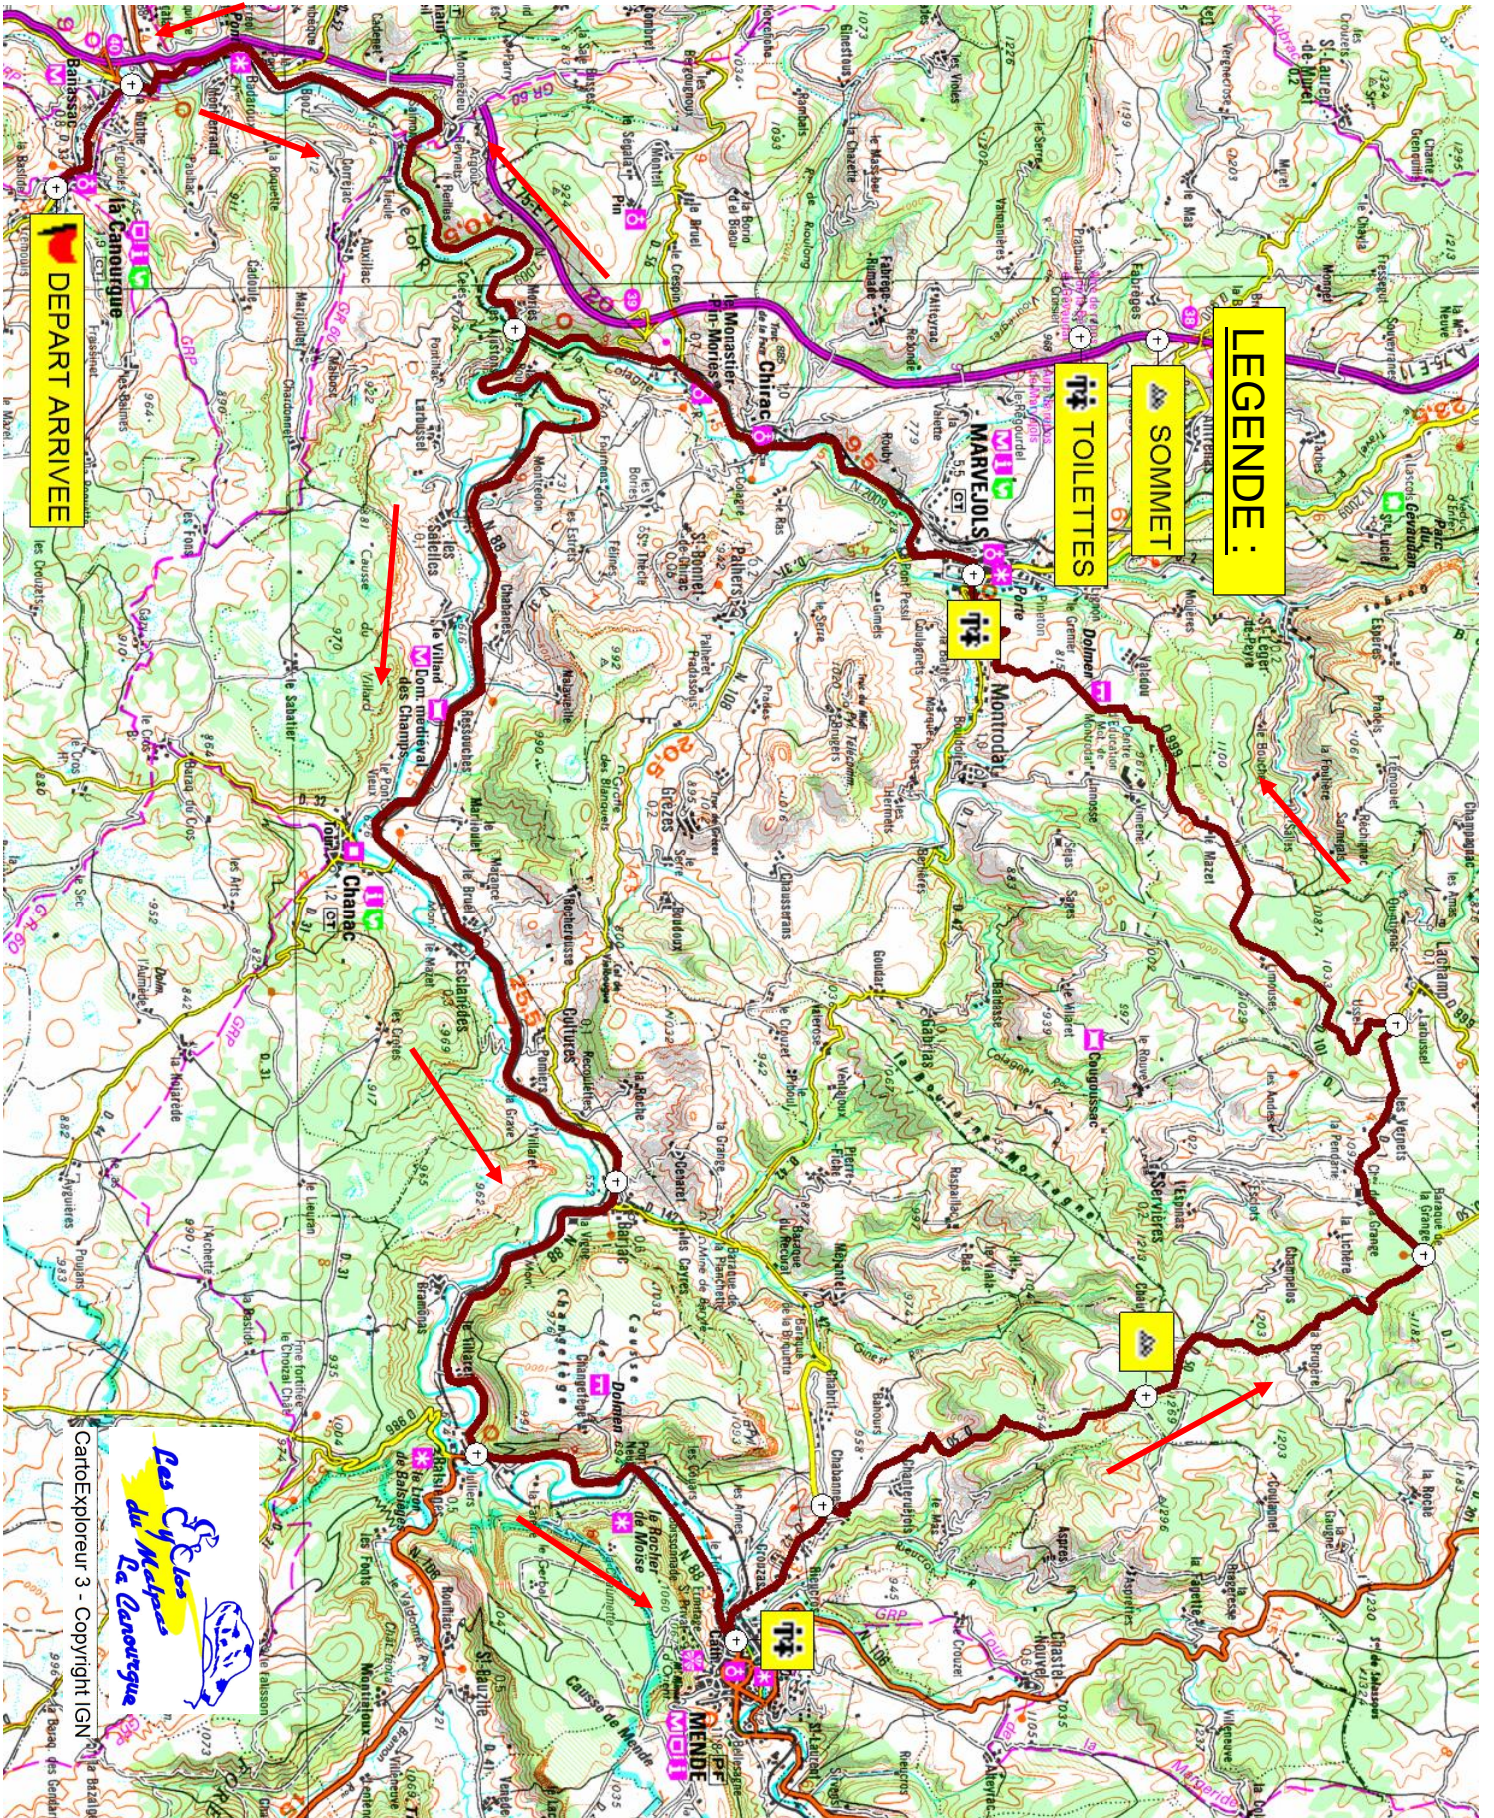

ITINERAIRE

Planète Routes
VOTRE GARAGE VÉLO
Tel/fax : 04.66.49.17.00
5 avenue du Pont Roupié 48000 Mende
planetaroutes@wanadoo.fr
www.planetaroutes.com

BAR - BRASSERIE
Le Tto
Place Portal
48500 La Canourgue
Tel : 04.66.32.88.80

Le Val d'Urgne
Châteaux Restaurant - Golf
SEJOURS CYCLO
EN PENSION COMPLETE -
DEMI PENSION...
GROUPES OU INDIVIDUELS
Cuisine soignée et hébergement de qualité
04.66.32.84.00 www.lozereleisure.com
Route des gorges du Tarn 48500 La Canourgue