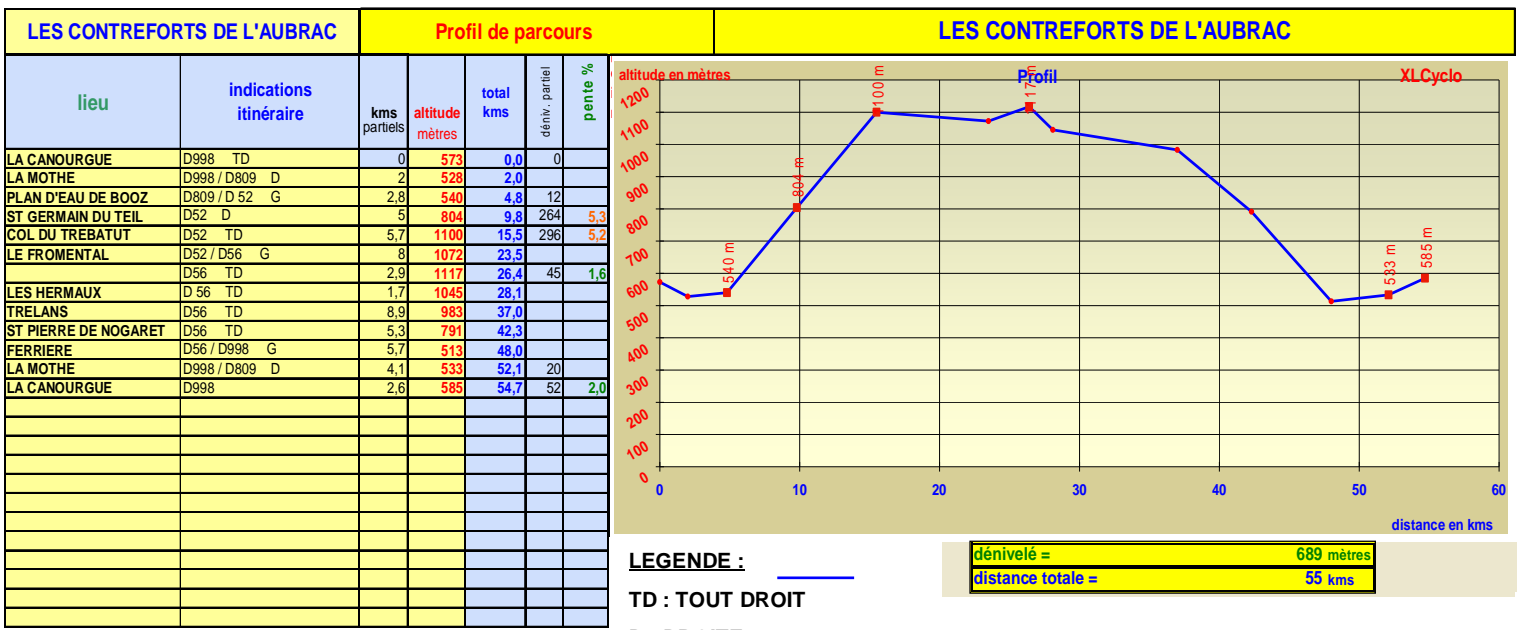

ITINERAIRE

Plante Routes
 VOTRE GARAGE VÉLO
 Tel/fax : 04.66.49.17.00
 5 avenue du Pont Roupt 48000 Menthe
 plante2roues@wanadoo.fr
 www.plante2roues.com

BAR - BRASSERIE
Le Tto
 Place Portal
 48500 La Canourgue
 Tel : 04.66.32.88.80

ALBARET & FILS SA
 BOISSONS / COMBUSTIBLES
 Route de Montcayroux-48500 La Canourgue
 Tel : 04.66.32.84.06 / 04.66.32.90.61
 Fax : 04.66.32.89.29

Hotel du Commerce
 HOTEL - BAR RESTAURANT
 SASI AUBRANCO
 48500 LA CANOURGUE
 Tel. 04.66.32.80.18
 Fax. 04.66.32.90.79
 Int. : HOTEL@hotelducommerce.com
 SASI AUBRANCO : 100% ANCIENNE MAISON D'HÔTE ET RESTAURANT

Le Val d'Urgne
 Châteaux Restaurant - Golf
SEJOURS CYCLO
 EN PENSION COMPLETE -
 DEMI PENSION...
 GROUPEES OU INDIVIDUELS
 Cuisine soignée et hébergement de qualité
 04.66.32.84.00 www.lozereleisure.com
 Route des gorges du Tarn 48500 La Canourgue