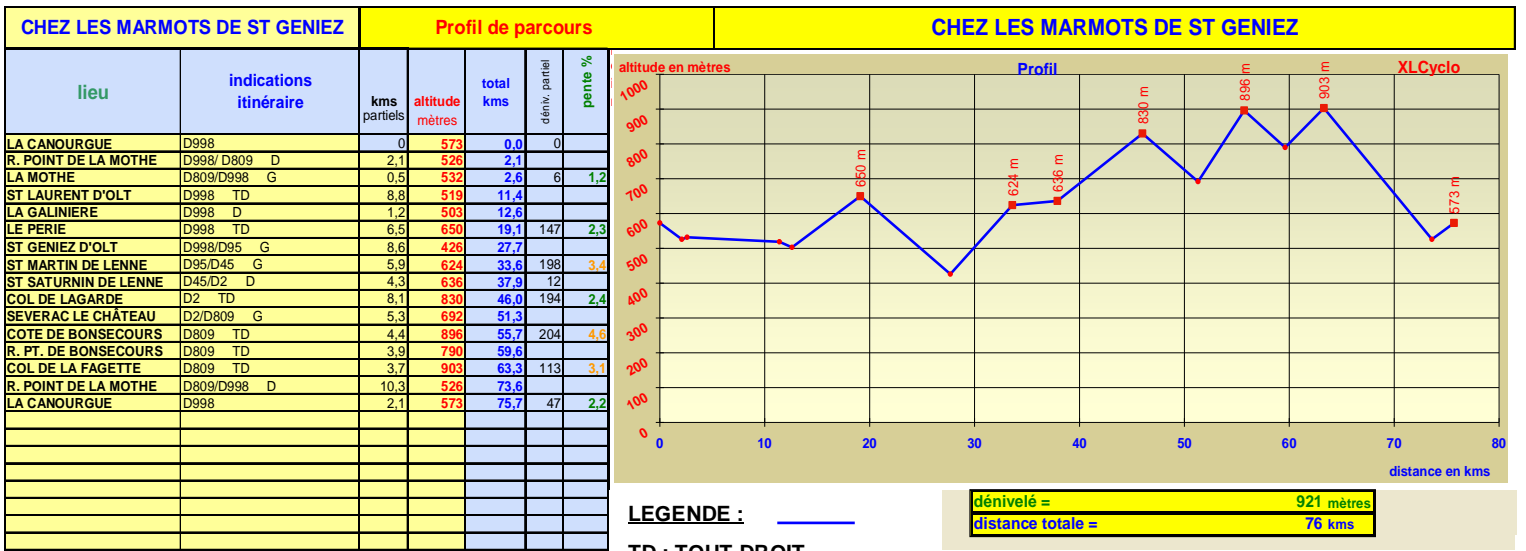

ITINERAIRE

Planète Roues
VOTRE BRASSERIE VÉLO

Tel/fax : 04.66.49.17.00

5 avenue du Pont Roupi, 48000 Montreuil

planetaroues@wanadoo.fr

www.planetaroues.com

Le Tto
BAR - BRASSERIE

Place Portal

SEJOURS CYCLO
EN PENSION COMPLETE -
DEMI PENSION...
GROUPEES OU INDIVIDUELS

Cuisine soignée et hébergement de qualité

04.66.32.84.00 www.lozerelsisure.com

Route des gorges du Tarn 48500 La Canourgue

QUEZAC
FROMAGE