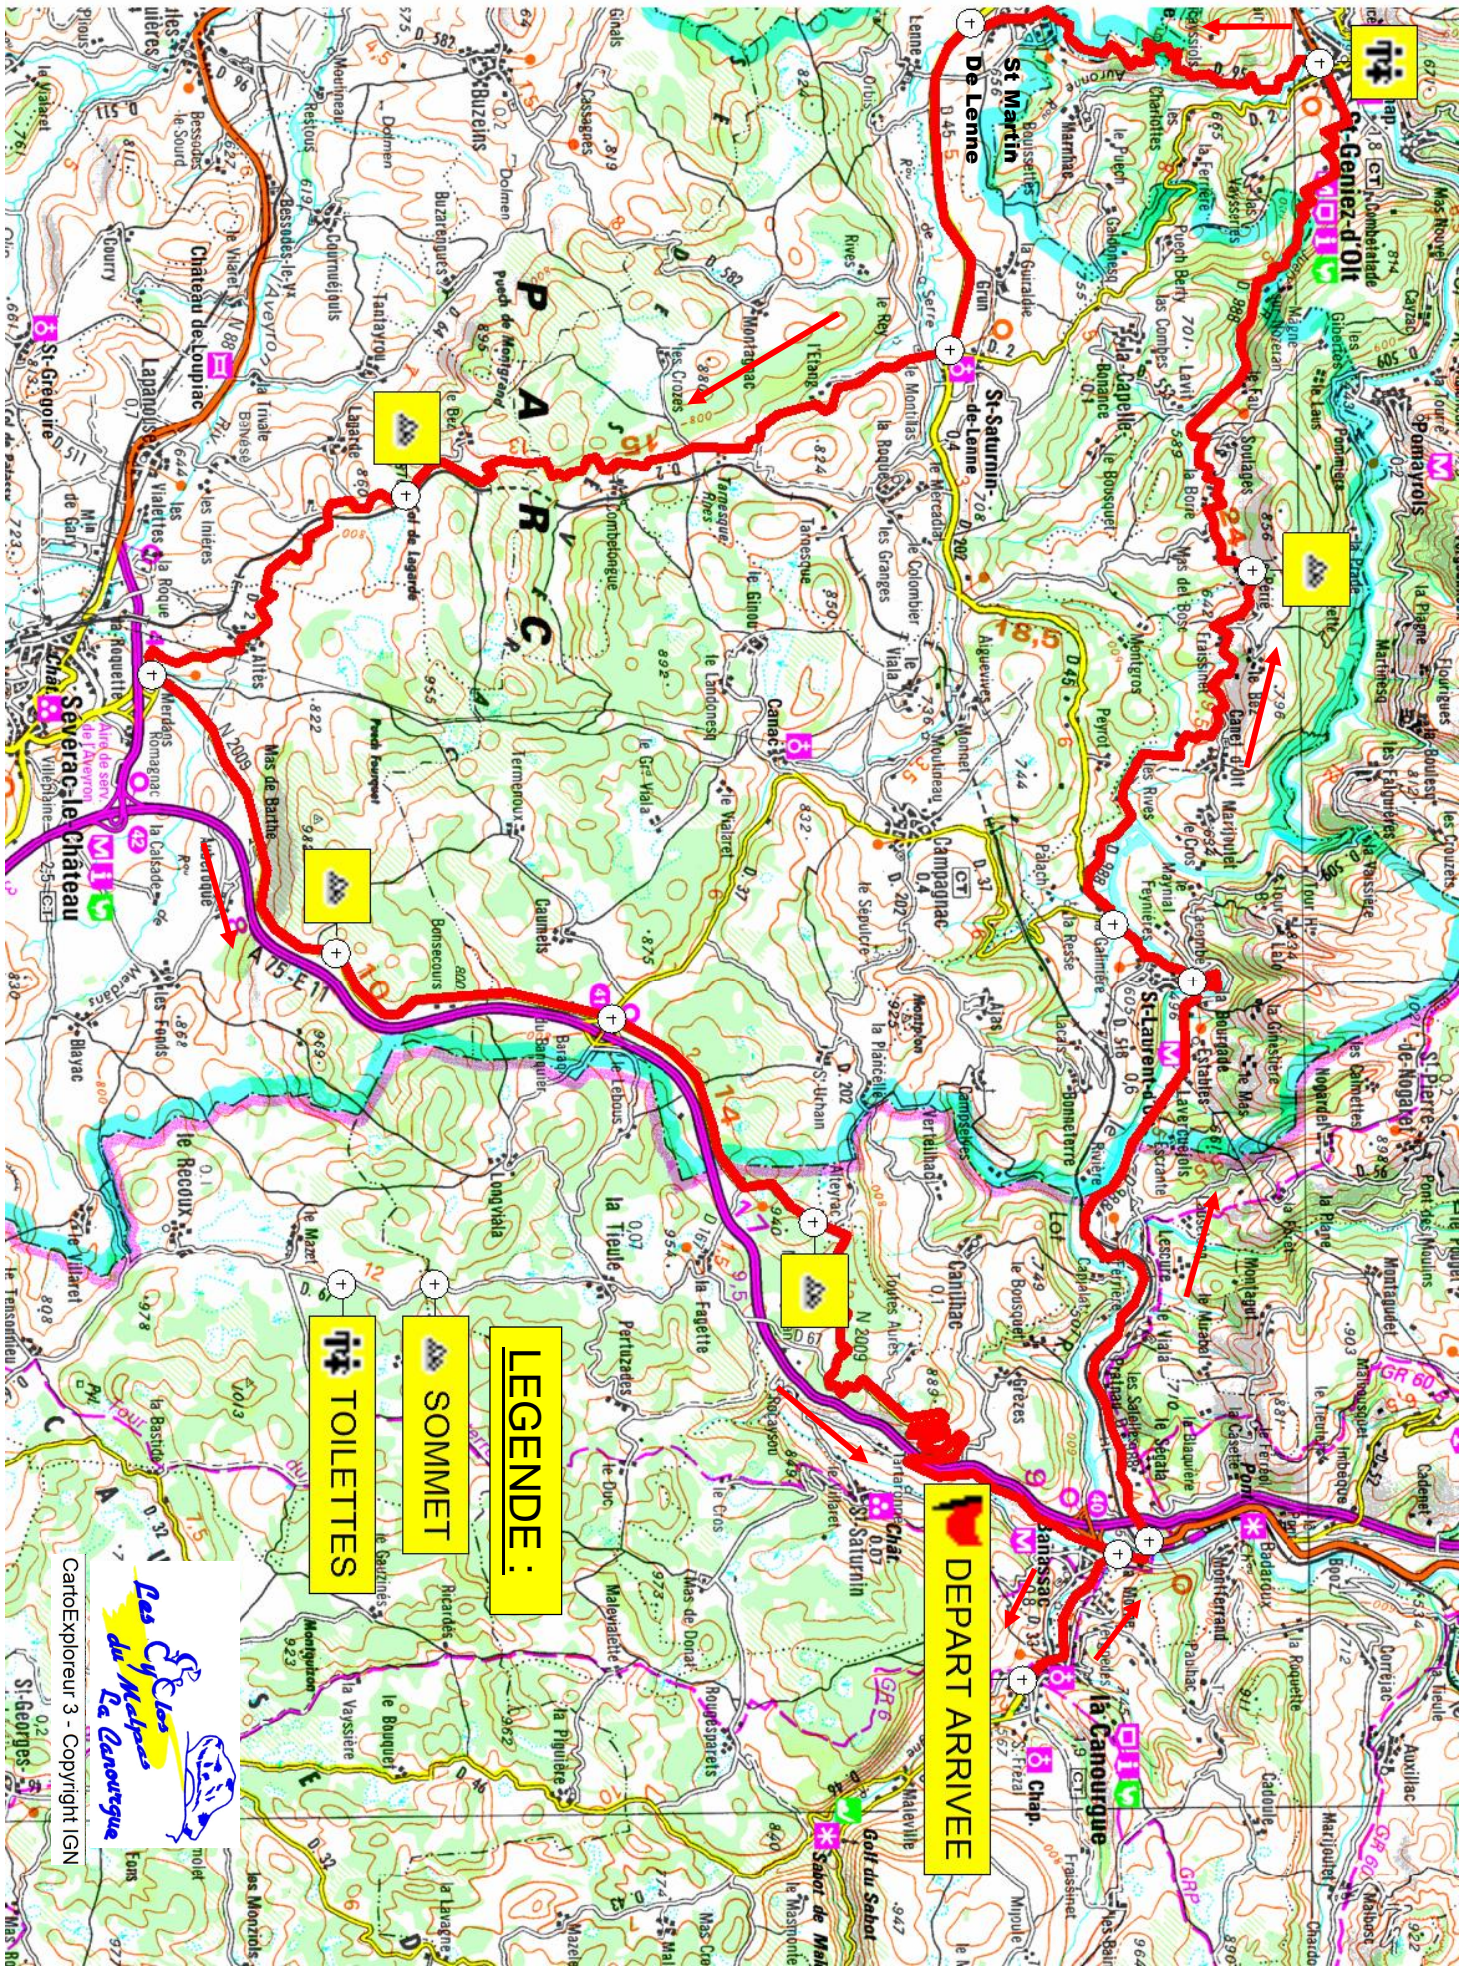

ITINERAIRE

Planète Roues
VOTRE BRASSERIE VÉLO

Tel/fax : 04.66.49.17.00

5 avenue du Pont Roupi, 48000 Montreuil

planetaroues@wanadoo.fr

www.planetaroues.com

Le Tto
BAR - BRASSERIE

Place Portal

SEJOURS CYCLO
EN PENSION COMPLETE -
DEMI PENSION...
GROUPEES OU INDIVIDUELS

Cuisine soignée et hébergement de qualité

04.66.32.84.00 www.lozerelsisure.com

Route des gorges du Tarn 48500 La Canourgue

QUEZAC
FROMAGE