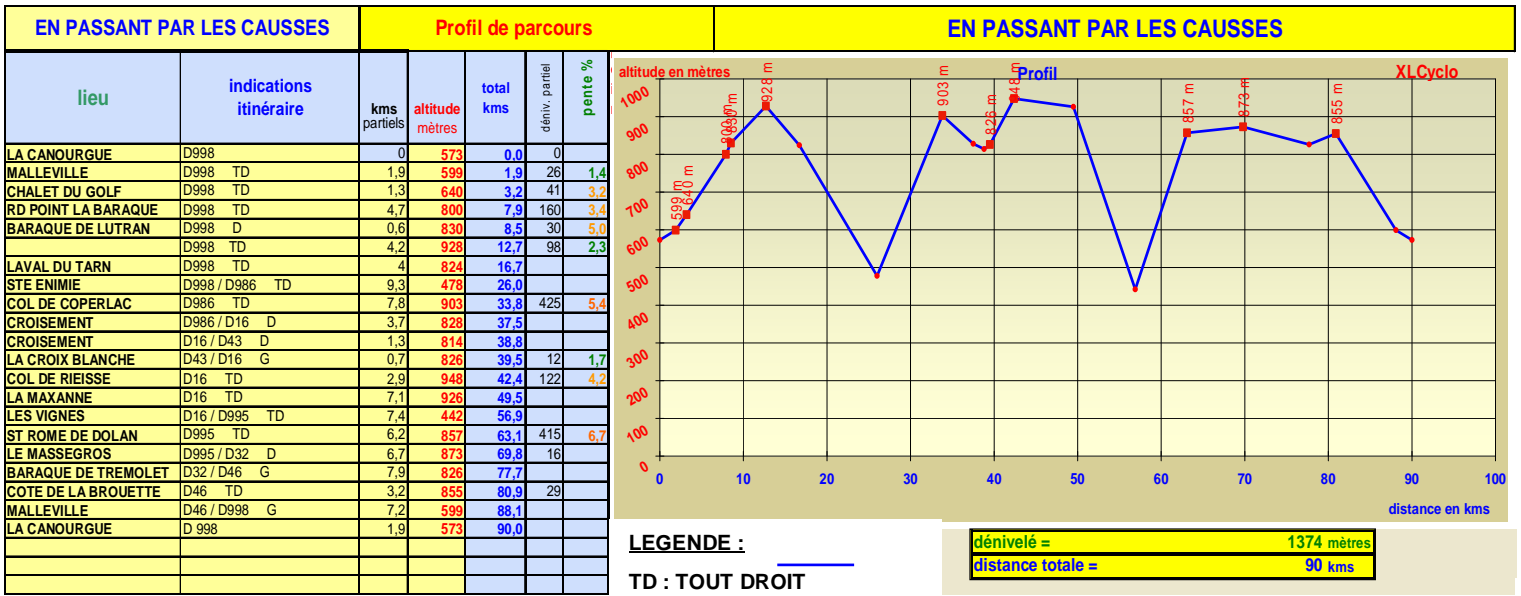

ITINERAIRE

Planète Routes
 VOTRE GARAGE VÉLO
 Tel/fax : 04.66.49.17.00
 5 avenue du Pont Roupt 48000 Meinre
 planeteroutes@wanadoo.fr
 www.planete2routes.com

BAR - BRASSERIE
Le Tto
 Place Portal
 48500 La Canourgue
 Tel : 04.66.32.88.80