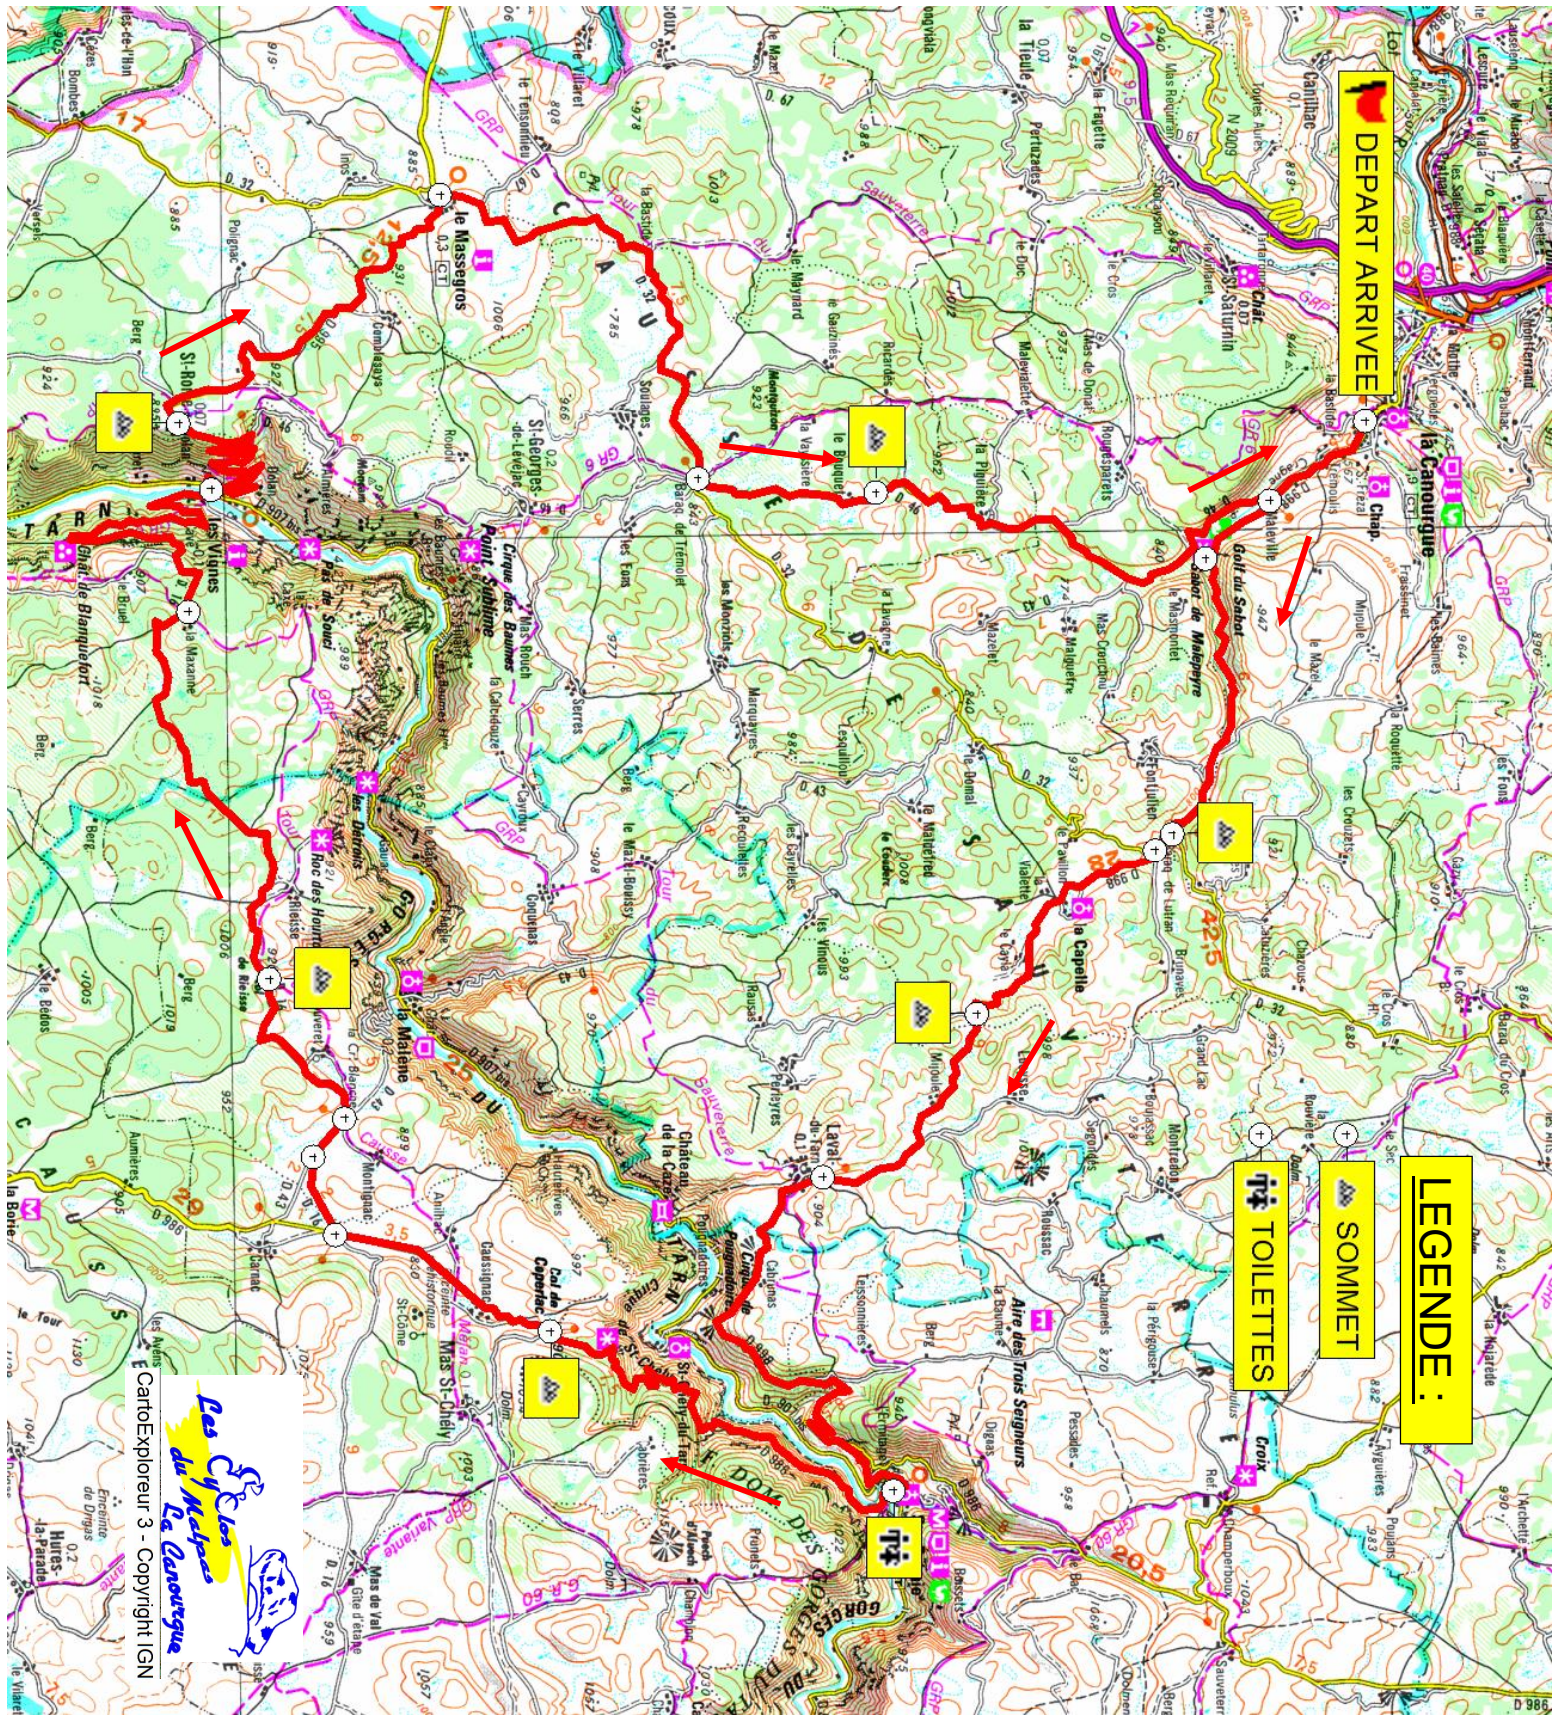

ITINERAIRE

Planète Routes
 VOTRE GARAGE VÉLO
 Tel/fax : 04.66.49.17.00
 5 avenue du Pont Roupt 48000 Meinre
 planeteroutes@wanadoo.fr
 www.planete2routes.com

BAR - BRASSERIE
Le Tto
 Place Portal
 48500 La Canourgue
 Tel : 04.66.32.88.80

Le Val d'Urgne
 Chalets Restaurant - Golf
SEJOURS CYCLO
 EN PENSION COMPLETE -
 DEMI PENSION...
 GROUPEES OU INDIVIDUELS
 Cuisine soignée et hébergement de qualité
 04.66.32.84.00 www.lozereleisure.com
 Route des gorges du Tarn 48500 La Canourgue

Les Cyclistes du Massif de La Canourgue