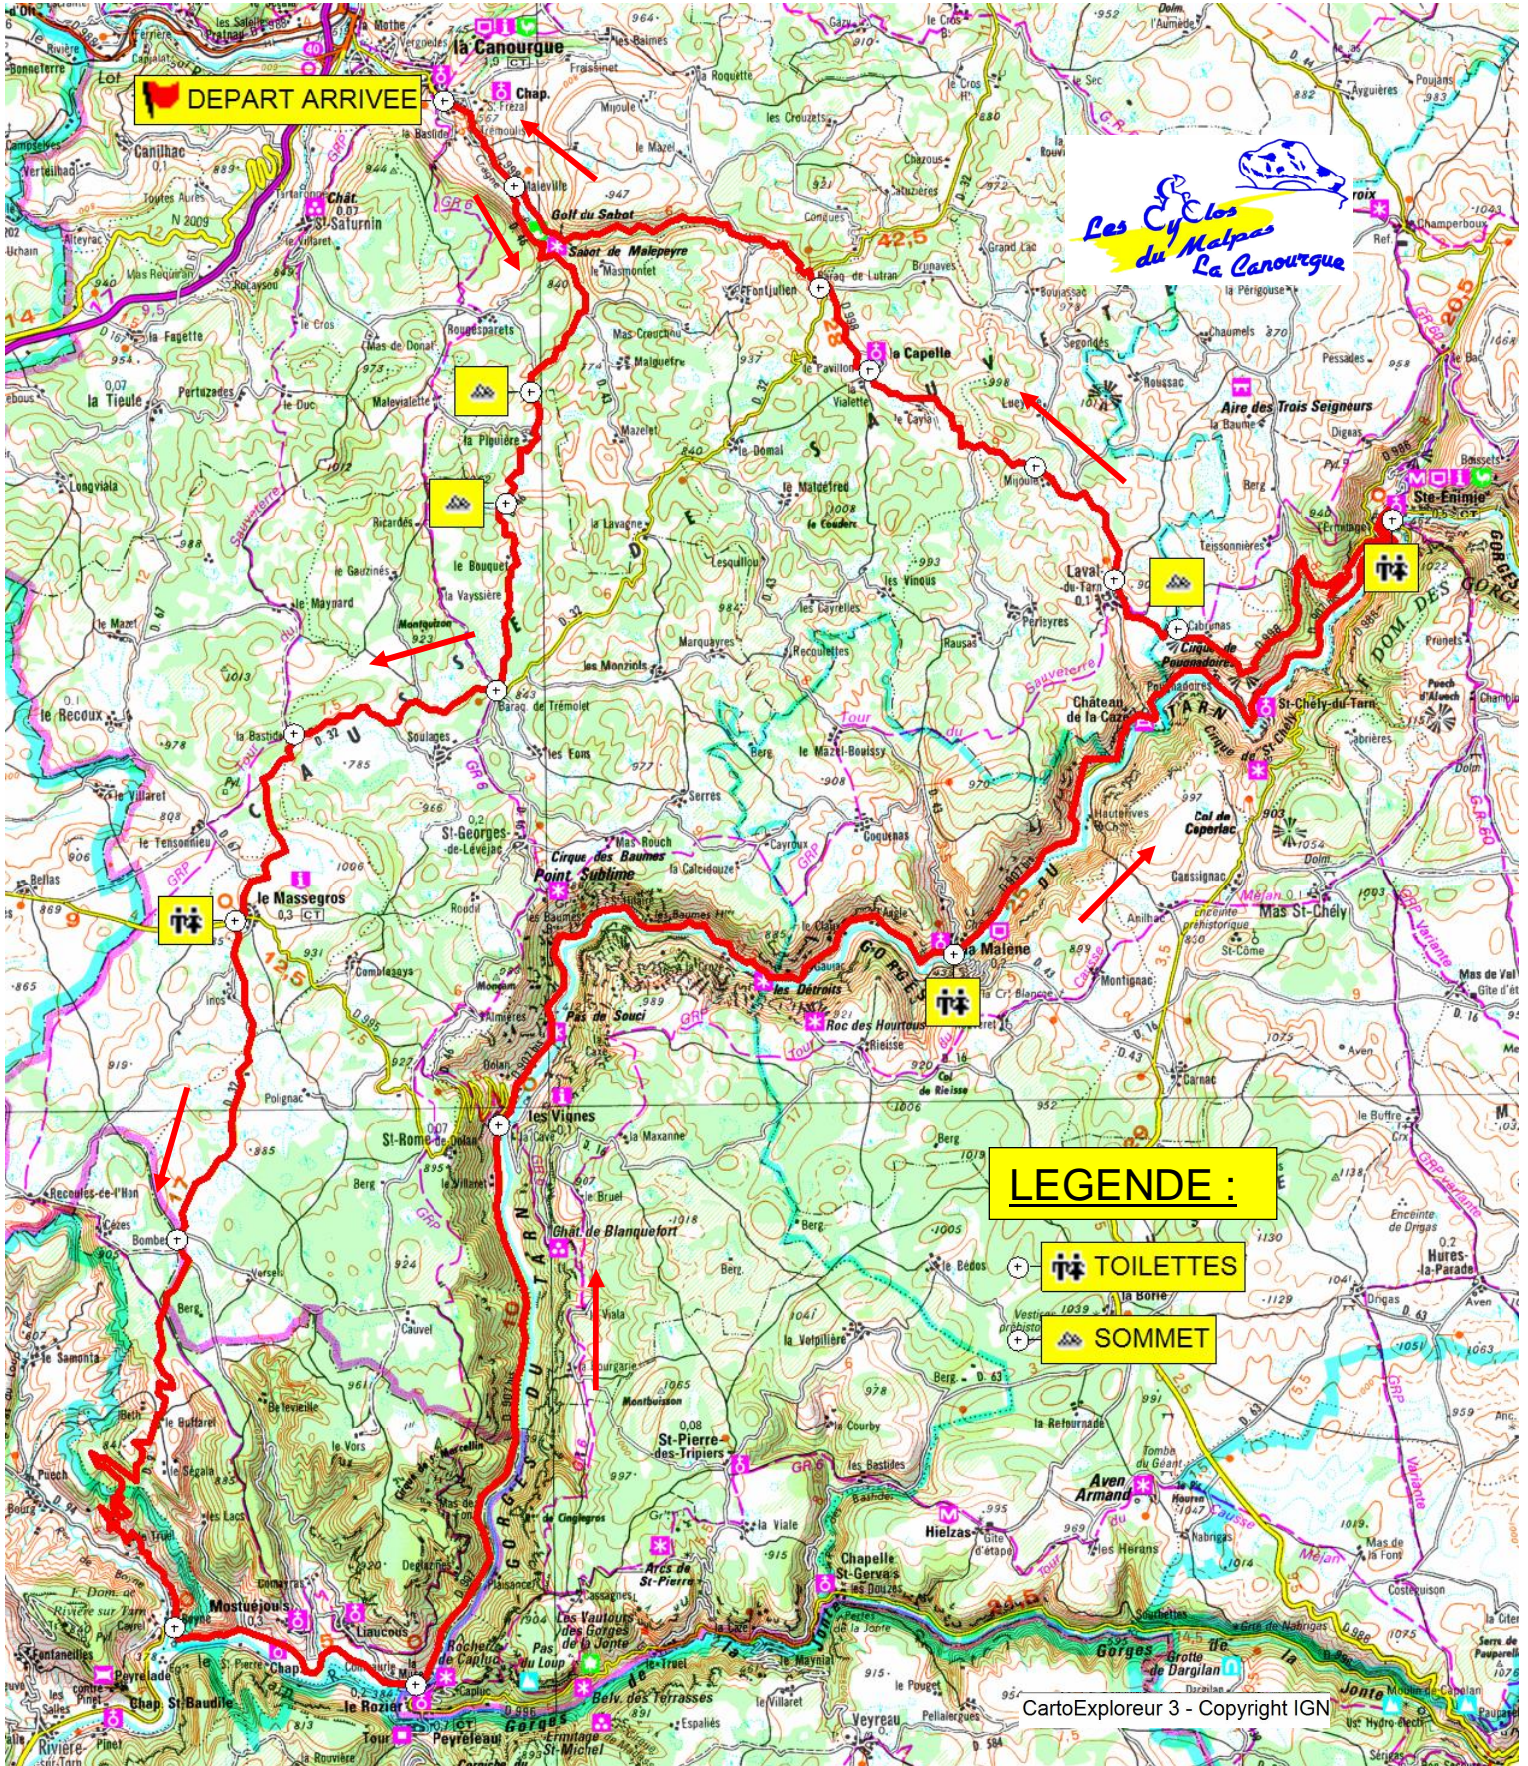

# ITINERAIRE

LES GORGES DU TARN		Profil de parcours				LES GORGES DU TARN	
lieu	indications itinéraire	kms partiels	altitude mètres	total kms	partie n°	partie n°	partie n°
LA CANOURGUE	D998 TD	0	573	0,0	0		
MALEVILLE	D998 / D46 D	1,9	599	1,9	26	1,4	
SOMMET DU SABOT	D46 TD	4,7	818	6,6	219	4,7	
COTE DE LA BROUETTE	D46 TD	2,4	860	9,0	42	1,8	
BARAQUE DE TREMOLET	D46 / D32 D	3,4	825	12,4			
LA BASTIDE	D32 TD	3,6	896	16,0	71	2,0	
LE MASSEGROS	D32 G	4,4	868	20,4			
BONDES	D32 TD	5,6	860	26,0			
BOYNES	D32 / D907b D	11,6	388	37,6			
LE ROZIER	D907b TD	4,9	401	42,5	13		
LES VIGNES	D907b TD	10	446	52,5	45		
LA MALENE	D907b TD	12	468	64,5	22		
STE ENIMIE	D907b / D998 G	13,5	479	78,0	11		
CABRUNAS	D998 TD	7,7	841	85,7	362	4,7	
LAVAL DU TARN	D998 TD	1,6	824	87,3			
MIJOULE	D998 TD	2,8	919	90,1	95	3,4	
LA CAPELLE	D998 TD	3,7	819	93,8			
BARAQUE DE LUTRAN	D998 TD	1,9	808	95,7			
LA CANOURGUE	D998	8,3	573	104,0			

LEGENDE :  
 TD : TOUT DROIT  
 D : DROITE  
 G : GAUCHE

dénivelé = 906 mètres  
 distance totale = 104 kms

**Plante Routes**  
 VOTRE GARAGE VÉLO  
 Tel/fax : 04.66.49.17.00  
 5 avenue du Pont Roupié 48000 Mende  
 plante2routes@wanadoo.fr  
 www.plante2routes.com

# PARCOURS CYCLO

FICHE N° 1

104 KM

LES GORGES DU TARN

**Les Cyclistes du Massif de La Canourgue**