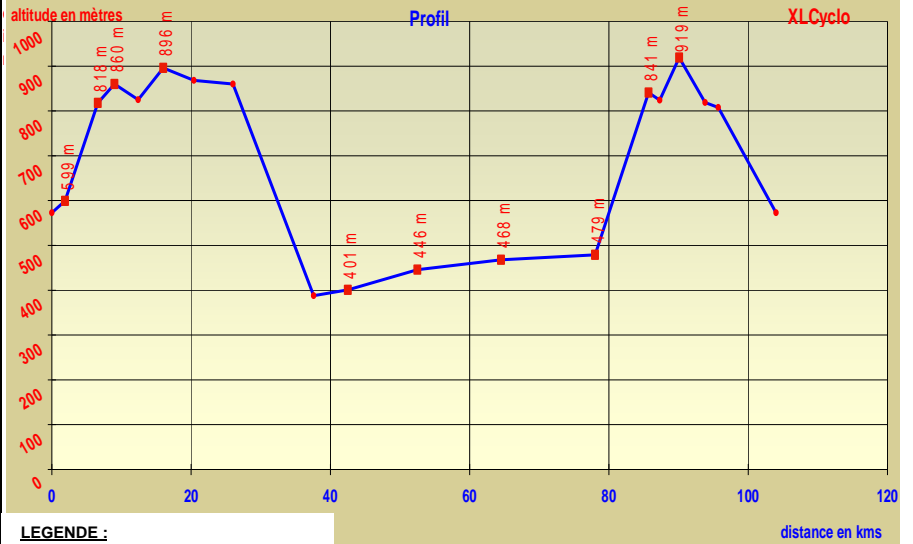

# ITINERAIRE

LES GORGES DU TARN		Profil de parcours				LES GORGES DU TARN	
lieu	indications itinéraire	kms partiels	altitude mètres	total kms	partie n°	partie n°	partie n°
LA CANOURGUE	D998 TD	0	573	0,0	0		
MALEVILLE	D998 / D46 D	1,9	599	1,9	26	1,4	
SOMMET DU SABOT	D46 TD	4,7	818	6,6	219	4,7	
COTE DE LA BROUETTE	D46 TD	2,4	860	9,0	42	1,8	
BARAQUE DE TREMOLET	D46 / D32 D	3,4	825	12,4			
LA BASTIDE	D32 TD	3,6	896	16,0	71	2,0	
LE MASSEGROS	D32 G	4,4	868	20,4			
BONDES	D32 TD	5,6	860	26,0			
BOYNES	D32 / D907b D	11,6	388	37,6			
LE ROZIER	D907b TD	4,9	401	42,5	13		
LES VIGNES	D907b TD	10	446	52,5	45		
LA MALENE	D907b TD	12	468	64,5	22		
STE ENIMIE	D907b / D998 G	13,5	479	78,0	11		
CABRUNAS	D998 TD	7,7	841	85,7	362	4,7	
LAVAL DU TARN	D998 TD	1,6	824	87,3			
MIJOULE	D998 TD	2,8	919	90,1	95	3,4	
LA CAPELLE	D998 TD	3,7	819	93,8			
BARAQUE DE LUTRAN	D998 TD	1,9	808	95,7			
LA CANOURGUE	D998	8,3	573	104,0			

LEGENDE :  
 TD : TOUT DROIT  
 D : DROITE  
 G : GAUCHE

dénivelé = 906 mètres  
 distance totale = 104 kms

**Plante Routes**  
 VOTRE GARAGE VÉLO  
 Tel/fax : 04.66.49.17.00  
 5 avenue du Pont Roupié 48000 Mende  
 plante2routes@wanadoo.fr  
 www.plante2routes.com